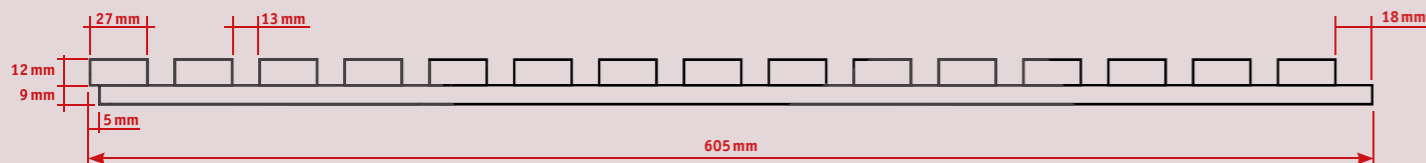

| | |
|-----------------------|--|
| Material Trägerplatte | Schwarzer Filz (9 mm) |
| Material Latten | MDF mit Printfilm ummantelt |
| Länge | 2400 mm |
| Breite | 600 mm |
| Stärke | 21 mm (MDF 12 mm + 9 mm Filz) |
| Flammhemmend | B1 |
| Montage | Verkleben, Verschrauben, Verschrauben auf UK |
| Verpackung | 2 Stück/Paket (2,88m ²) |