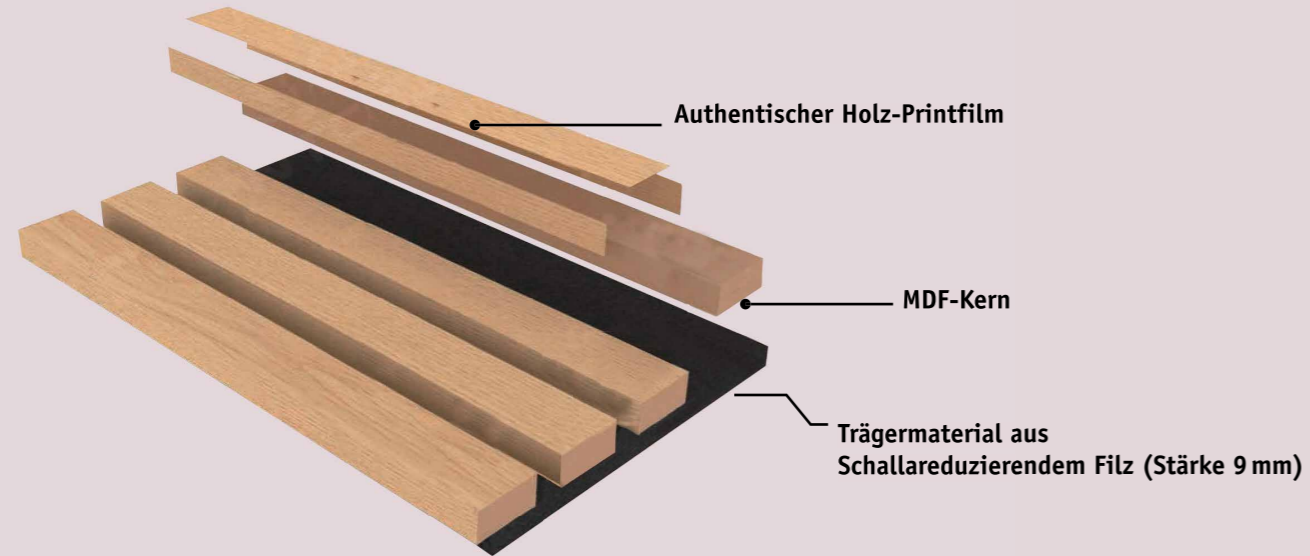

KLANGWUNDER

CLASSIC

DESIGN WANDPANELEE

DESIGN WANDPANEELLE

Produkteigenschaften

Produktaufbau

Vorteile

Verbesserte Raumakustik (Geräuschreduzierung)
Schallreduzierender Filz mildert den Lärm und reduziert Geräusche

Authentischer Holz Character (Oberflächenverarbeitung)
Vielseitige Holzdekore, die zu jedem Wohnstil passen

Flammhemmend und UV-beständig
Der Akustikfilz erreicht die Flammenschutzklasse B1

Spezifikationen

| | |
|-----------------------|--|
| Material Trägerplatte | Schwarzer Filz (9 mm) |
| Material Latten | MDF mit Printfilm ummantelt |
| Länge | 2400 mm |
| Breite | 600 mm |
| Stärke | 21 mm (MDF 12 mm + 9 mm Filz) |
| Flammhemmend | B1 |
| Montage | Verkleben, Verschrauben, Verschrauben auf UK |
| Verpackung | 2 Stück/Paket (2,88m ²) |